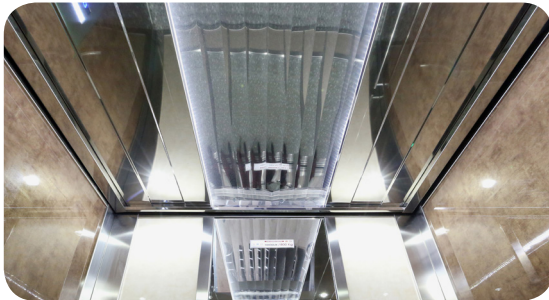

19

11

TR

KAPLAMA	: 674 High Gloss Mdf Terra Latte (Orta)- 653 High Gloss Mdf Terra Kahve (Kenar)
AKSESUAR	: Ayna Paslanmaz
TAVAN	: Lazer Kesim
TABAN	: Dekoratif PVC
AYNA	: Yarım Boy
KÜPEŞTE	: Satine Paslanmaz

EN

WALL COVER	: 674 High Gloss Mdf Terra Latte (Middle)- 653 High Gloss Mdf Terra Brown (Side)
ACCESSORIES	: Mirror Stainless
CEILING	: Laser Cut
FLOOR	: Decorative PVC
MIRROR	: Half Size
HANDRAILS	: Satinated Stainless